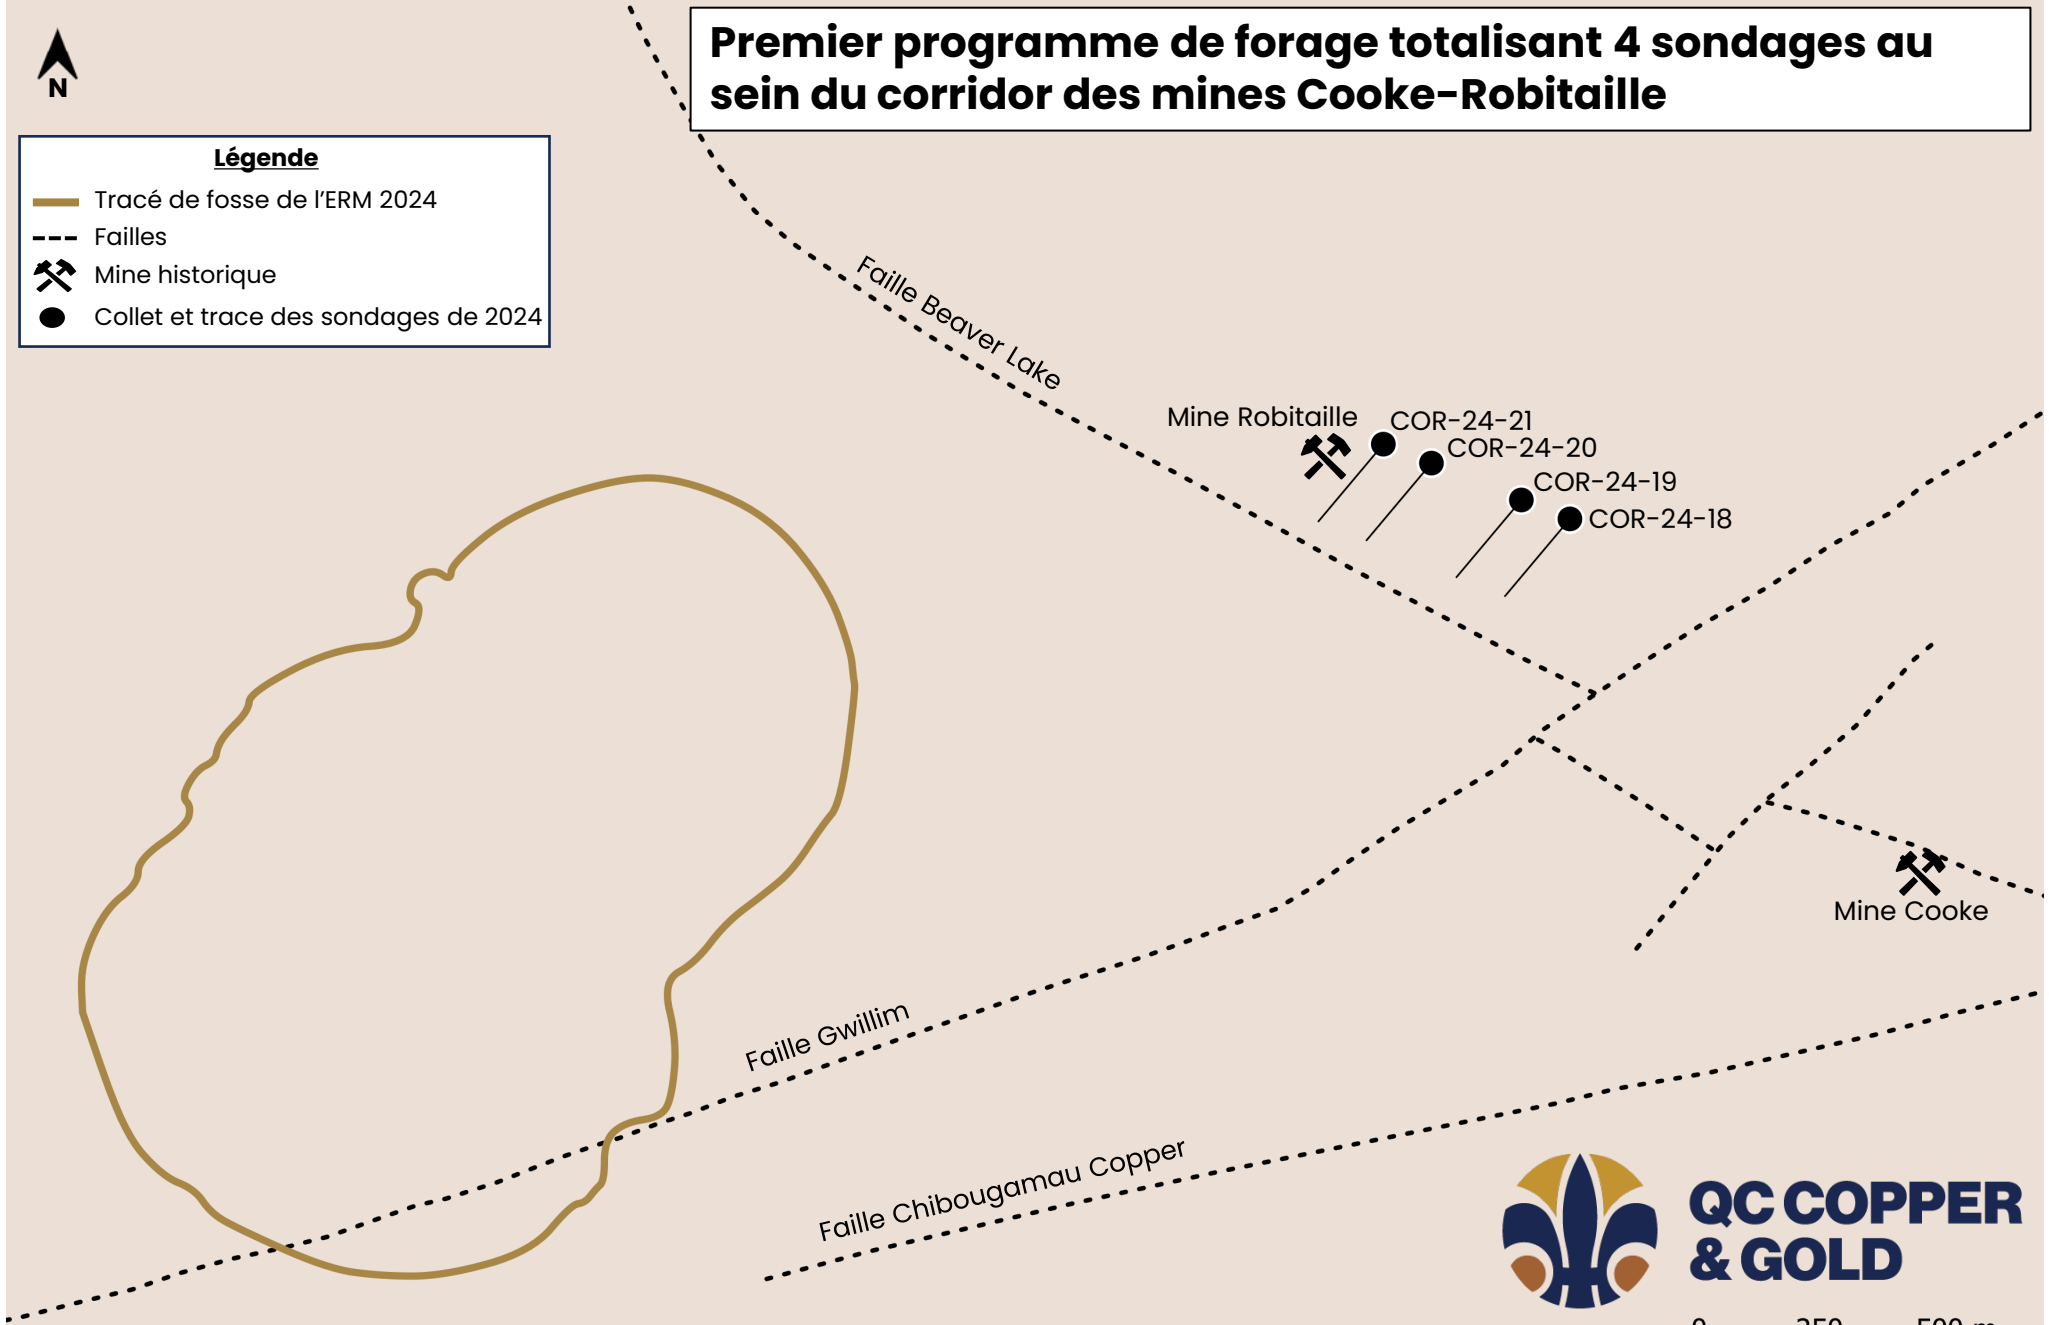

Premier programme de forage totalisant 4 sondages au sein du corridor des mines Cooke-Robitaille

Légende

- Tracé de fosse de l'ERM 2024
- - - Failles
- ⚒ Mine historique
- Collet et trace des sondages de 2024

**QC COPPER
& GOLD**